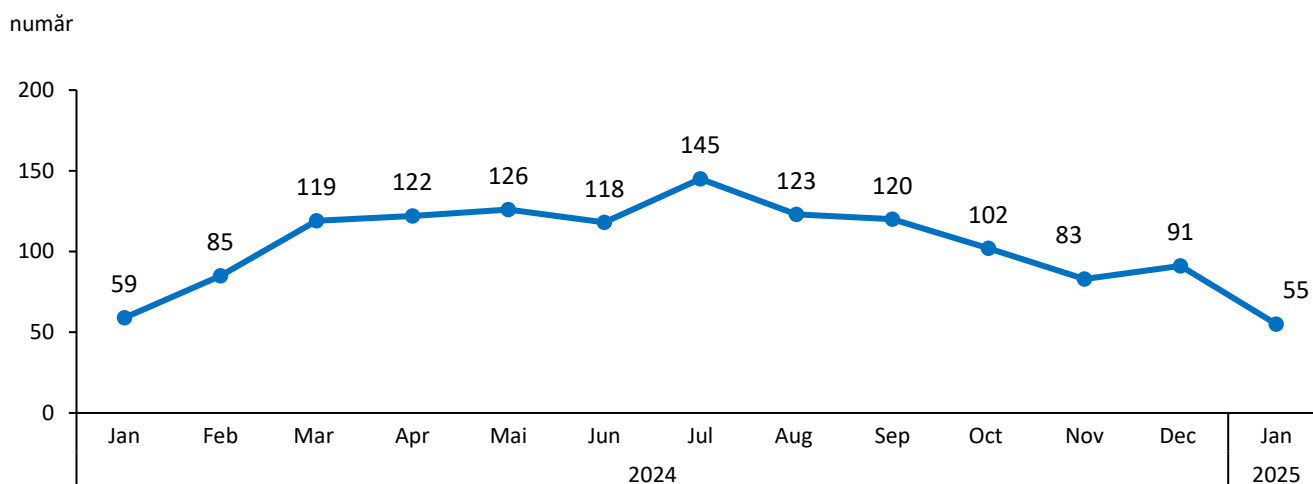

Domeniul: Construcții

AUTORIZAȚII DE CONSTRUIRE ELIBERATE PENTRU CLĂDIRI REZIDENȚIALE

- În luna ianuarie 2025, s-au eliberat un număr de 55 autorizații de construire pentru clădiri rezidențiale, în scădere cu 6,8 % față de luna ianuarie 2024.

Autorizații de construire eliberate pentru clădiri rezidențiale

- număr -

	Luna ianuarie		
	2025	2024	ianuarie 2025 față de ianuarie 2024 %
TOTAL	55	59	93,2
Mediul urban	6	12	50,0
Mediul rural	49	47	104,2

Evoluția autorizațiilor de construire eliberate pentru clădiri rezidențiale

[Datele în format xlsx](#)

Informații suplimentare:

Pentru interpretarea corectă a indicatorilor, vă rugăm să consultați [Precizările metodologice](#). Informații suplimentare se pot obține din publicația statistică Buletin Statistic Lunar (termen de apariție 27 martie 2025) și din baza de date TEMPO online a INS.
Arhiva comunicatelor de presă: <https://dambovita.insse.ro/categorie/comunicate-de-presa/>