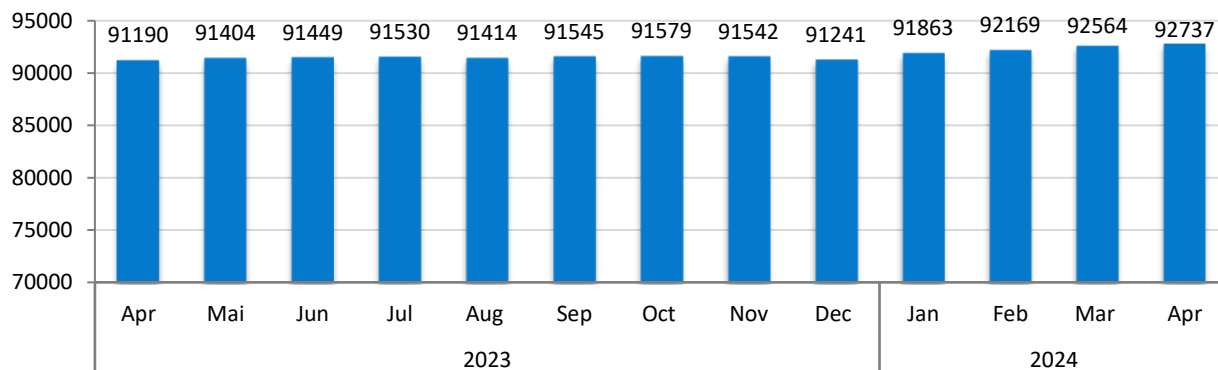

## ÎN LUNA APRILIE 2024, ÎN JUDEȚUL DÂMBOVIȚA:

- **EFFECTIVUL SALARIAȚILOR A CRESCUT CU 1,7% FAȚĂ DE LUNA APRILIE 2023**
- **CÂȘTIGUL SALARIAL MEDIU NOMINAL NET A FOST DE 4346 LEI, ÎN CREȘTERE CU 2,1% FAȚĂ DE LUNA MARTIE 2024**

- **Efectivul salariaților** din județul Dâmbovița la sfârșitul lunii aprilie 2024 a fost de 92737 persoane, în creștere cu 0,2% față de luna martie 2024 și cu 1,7% față de luna aprilie 2023.

### Evoluția efectivului salariaților în perioada aprilie 2023 – aprilie 2024

[Datele graficului în format xlsx](#)

**Câștigul salarial mediu nominal brut** în județul Dâmbovița, în luna aprilie 2024 a fost de 7098 lei, în creștere față de martie 2024 cu 1,9%.