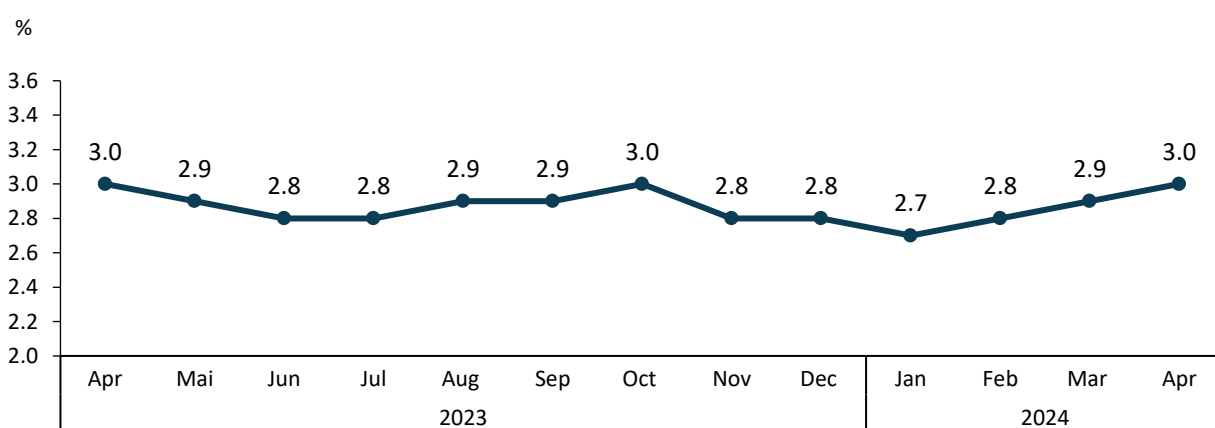

- **Indicele câștigului salarial real<sup>1</sup>** a fost de 102,0% pentru luna aprilie 2024 față de luna martie 2024.

<sup>1</sup> Calculat ca raport între indicele câștigului salarial nominal net și indicele prețurilor de consum

## Evoluția indicilor prețurilor de consum și a indicilor câștigurilor salariale medii nete, în perioada aprilie 2023 – aprilie 2024

[Datele graficului în format xlsx](#)

**Numărul șomerilor** înregistrați la sfârșitul lunii aprilie 2024 era de 5151 persoane, în creștere cu 166 persoane față de luna martie 2024.

**Rata șomajului** înregistrată în luna aprilie 2024 a fost de 3,0% în raport cu populația activă civilă, situată cu 0,1 puncte procentuale sub nivelul înregistrat pe total țară (3,1%).

## Evoluția ratei șomajului în perioada aprilie 2023 – aprilie 2024

[Datele graficului în format xlsx](#)