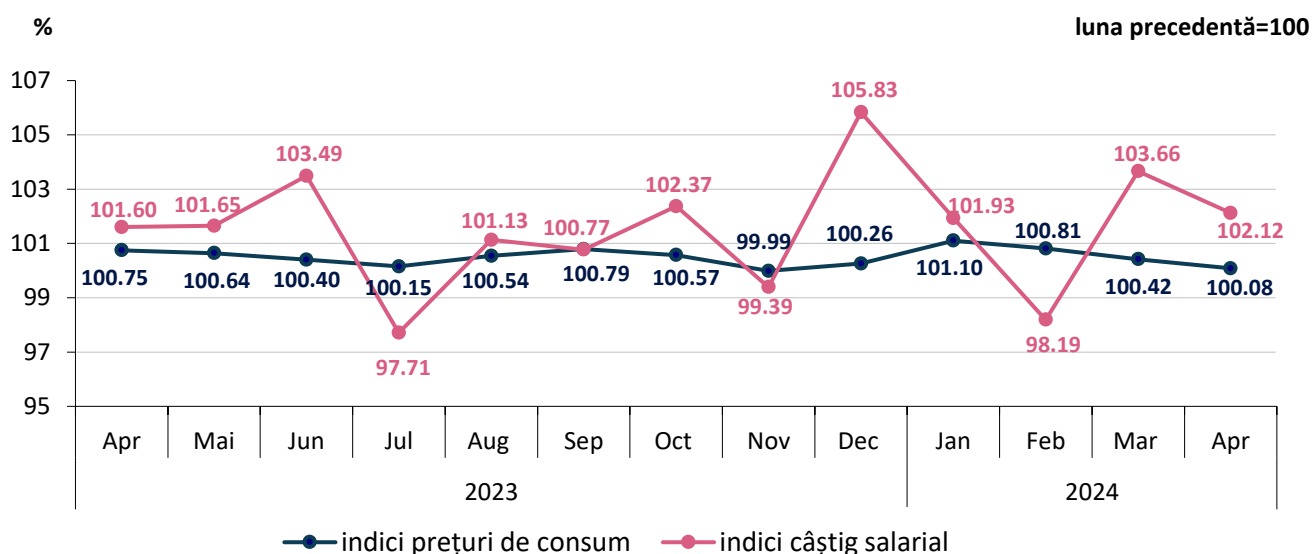

Evoluția indicilor prețurilor de consum și a indicilor câștigurilor salariale medii nete, în perioada aprilie 2023 – aprilie 2024

[Datele graficului în format xlsx](#)

Numărul șomerilor înregistrați la sfârșitul lunii aprilie 2024 era de 5151 persoane, în creștere cu 166 persoane față de luna martie 2024.

Rata șomajului înregistrată în luna aprilie 2024 a fost de 3,0% în raport cu populația activă civilă, situată cu 0,1 puncte procentuale sub nivelul înregistrat pe total țară (3,1%).