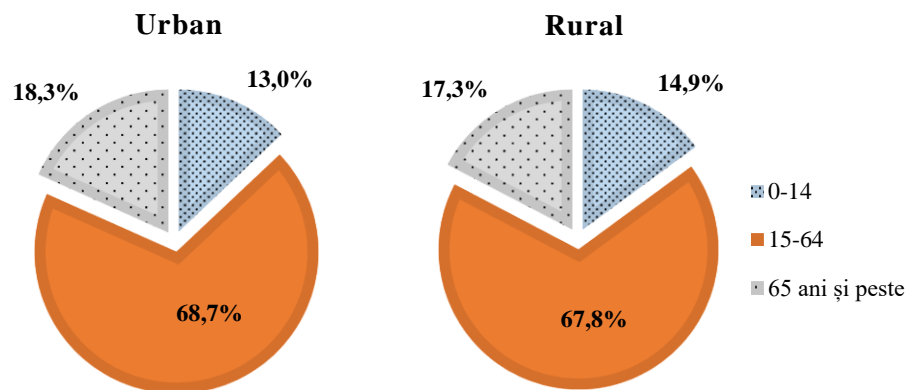

**Populația¹⁾ pe grupe de vârstă, medii de rezidență și sexe,
la 1 ianuarie 2023**

	Total²⁾	Grupe de vârstă		
		0-14 ani	15-64 ani	65 ani și peste
Total	506878	72492	345022	89364
- Pe medii				
Urban	159142	20625	109359	29158
Rural	347736	51867	235663	60206
- Pe sexe				
Masculin	247902	37271	175323	35308
Feminin	258976	35221	169699	54056

¹⁾ Populația după domiciliu la data de 1 ianuarie a anului de referință reprezintă numărul persoanelor cu cetățenie română și domiciliu pe teritoriul României, delimitat după criterii administrativ-teritoriale.

Domiciliul persoanei este adresa la care aceasta declară că are locuința principală, trecută în actul de identitate (CI/BI), așa cum este luată în evidența organelor administrative ale statului. În stabilirea valorii acestui indicator nu se ține cont de reședința obișnuită, de perioada și/sau motivul absenței de la domiciliu.

²⁾ Date provizorii

**Structura populației pe grupe mari de vârstă și medii de rezidență,
la 1 ianuarie 2023**

Populația¹⁾ după domiciliu, la 1 ianuarie 2023

Localitatea	Nr. locuitori	Localitatea	Nr. locuitori
TOTAL JUDEȚ	506878	Lucieni	2904
Urban -total	159142	Ludești	5020
Târgoviște	88517	Lungulețu	5248
Moreni	18659	Malu Cu Flori	2088
Fieni	7057	Mânești	5396
Găești	14441	Mătășaru	4813
Pucioasa	14381	Mogoșani	4180
Răcari	6149	Moroeni	4980
Titu	9938	Morteni	2590
Rural -total	347736	Moțâieni	1916
Aninoasa	6349	Niculești	4177
Băleni	8608	Nucet	4214
Bărbulețu	2039	Ocnița	4253
Bezdead	4211	Odobesti	5001
Bilciurești	1902	Perșinari	2709
Brănești	4083	Petrești	5232
Braniștea	3817	Pietrari	2309
Brezoele	3407	Pietroșița	3046
Buciumeni	4191	Poiana	3378
Bucșani	6564	Potlogi	9256
Butimanu	2268	Produlești	3283
Cîndești	2569	Pucheni	1595
Ciocănești	5193	Raciu	3140
Cobia	2836	Râscăeți	2162
Cojasca	9345	Râu Alb	1286
Comișani	5040	Râzvad	8731
Conțești	4365	Runcu	4097
Corbii Mari	7988	Sălcioara	3688
Cornățelu	1325	Șelaru	2836
Cornești	5793	Slobozia Moară	1967
Costeștii din Vale	3395	Șotînga	6871
Crîngurile	3662	Tărtășești	5172
Crevedia	6050	Tătărani	4893
Dărmănești	4613	Uliești	3907
Dobra	3434	Ulmi	4834
Doicești	4639	Văcărești	4996
Dragodana	6545	Valea Lungă	4547
Dragomirești	8901	Valea Mare	2041
Finta	3864	Văleni-Dîmbovița	2318
Glodeni	3966	Vîrfuri	1752
Gura Foi	2187	Vișina	3869
Gura Ocniței	6956	Vișinești	1641
Gura Șuții	5181	Vlădeni	2801
Hulubești	3076	Voinești	5861
I. L. Caragiale	6624	Vulcana-Băi	2954
Iedera	3863	Vulcana-Pandele	4935