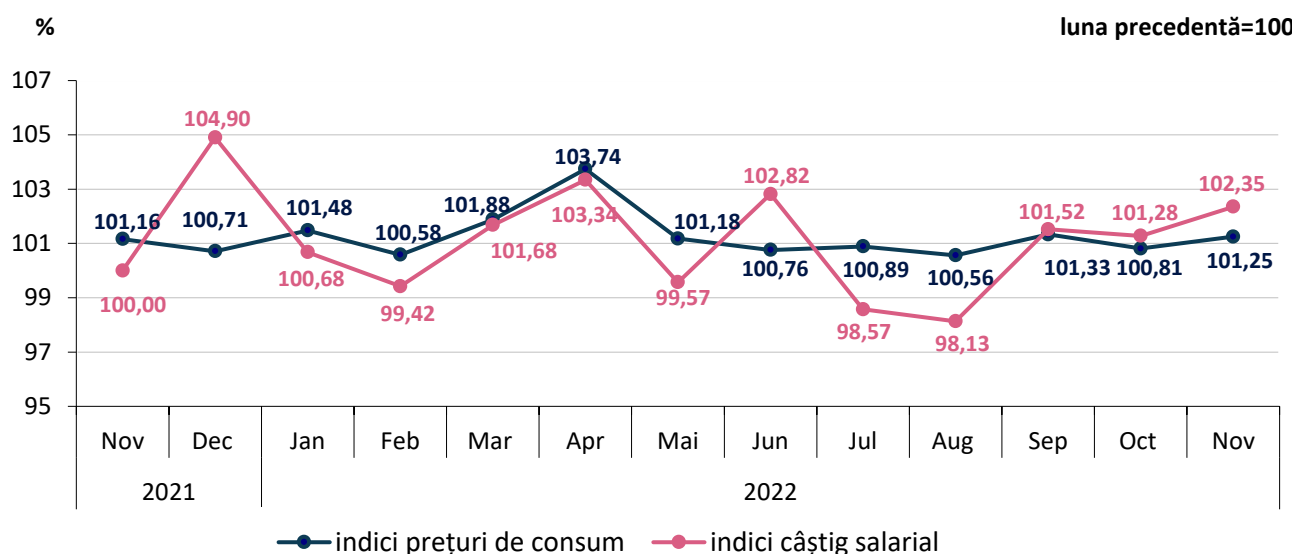

Evoluția indicilor prețurilor de consum și a indicilor câștigurilor salariale medii nete, în perioada noiembrie 2021 – noiembrie 2022

[Datele graficului în format xlsx](#)

Numărul șomerilor înregistrați la sfârșitul lunii noiembrie 2022 era de 4653 persoane, în scădere cu 14 persoane față de luna octombrie 2022.

Rata șomajului înregistrată în luna noiembrie 2022 a fost de 2,8 % în raport cu populația activă civilă, sub cea înregistrată la nivel național (3,0%).