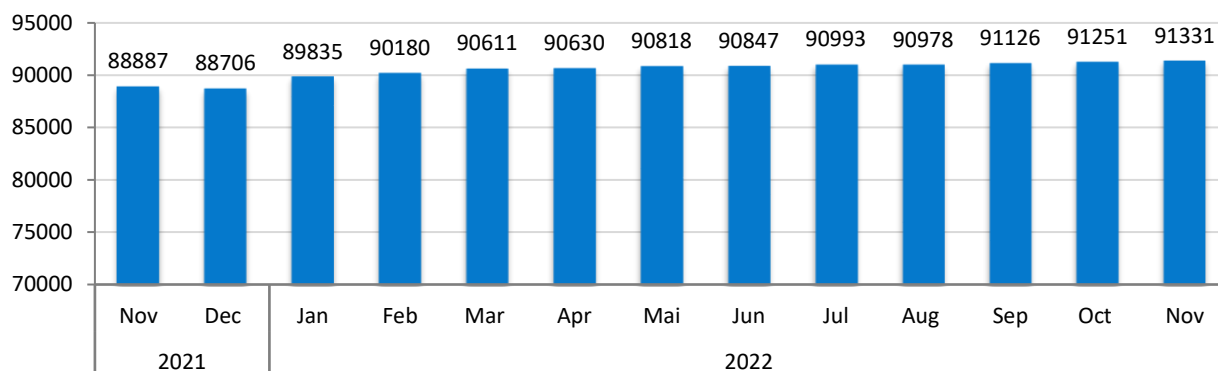

Domeniul: Forța de muncă

ÎN LUNA NOIEMBRIE 2022, ÎN JUDEȚUL DÂMBOVIȚA:

- **EFFECTIVUL SALARIAȚILOR A CRESCUT CU 0,1% FAȚĂ DE LUNA OCTOMBRIE 2022**
- **CÂȘTIGUL SALARIAL MEDIU NOMINAL NET A FOST DE 3179 LEI, ÎN CREȘTERE CU 2,4% FAȚĂ DE LUNA OCTOMBRIE 2022**

- **Efectivul salariaților** din județul Dâmbovița la sfârșitul lunii noiembrie 2022 a fost de 91331 persoane, aproximativ la același nivel cu cel din luna octombrie 2022 și în creștere cu 2,7% față de luna noiembrie 2021.

Evoluția efectivului salariaților în perioada noiembrie 2021 – noiembrie 2022

[Datele graficului în format xlsx](#)

Câștigul salarial mediu nominal brut în județul Dâmbovița, în luna octombrie 2022 a fost de 5107 lei, în creștere față de octombrie 2022 cu 2,4%.