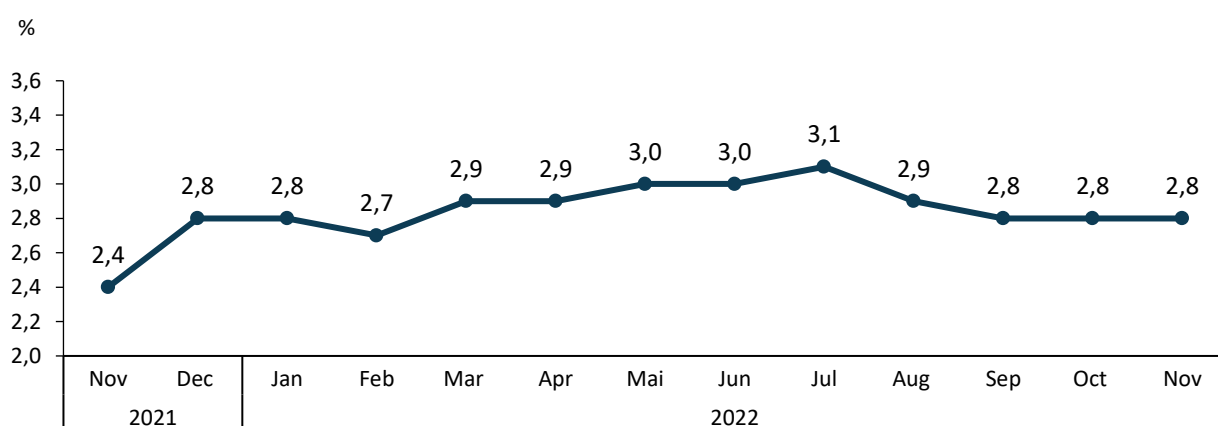

- **Indicele câștigului salarial real¹** a fost de 101,1% pentru luna noiembrie 2022 față de luna octombrie 2022

¹ Calculat ca raport între indicele câștigului salarial nominal net și indicele prețurilor de consum

Evoluția indicilor prețurilor de consum și a indicilor câștigurilor salariale medii nete, în perioada noiembrie 2021 – noiembrie 2022

[Datele graficului în format xlsx](#)

Numărul șomerilor înregistrați la sfârșitul lunii noiembrie 2022 era de 4653 persoane, în scădere cu 14 persoane față de luna octombrie 2022.

Rata șomajului înregistrată în luna noiembrie 2022 a fost de 2,8 % în raport cu populația activă civilă, sub cea înregistrată la nivel național (3,0%).

Evoluția ratei șomajului în perioada noiembrie 2021 – noiembrie 2022