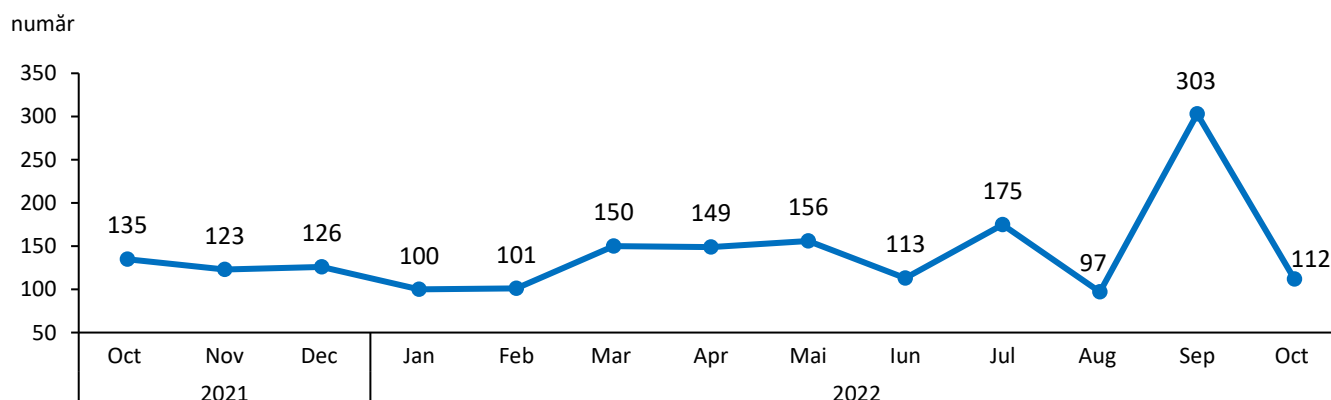

Domeniul: Construcții

AUTORIZAȚII DE CONSTRUIRE ELIBERATE PENTRU CLĂDIRI REZIDENȚIALE

- În perioada 1.I - 31.X.2022, s-au eliberat 1456 autorizații de construire pentru clădiri rezidențiale, în scădere cu 0,9% față de perioada 1.I - 31.X.2021.
- În luna octombrie 2022, s-au eliberat un număr de 112 autorizații de construire pentru clădiri rezidențiale, în scădere cu 17,0% față de luna octombrie 2021.

Autorizații de construire eliberate pentru clădiri rezidențiale

- număr -

	LUNA octombrie			PERIOADA		
	2022	2021	octombrie 2022 față de octombrie 2021 %	1.I - 31.X 2022	1.I - 31.X 2021	1.I - 31.X 2022 față de 1.I - 31.X 2021 %
TOTAL	112	135	83,0	1456	1469	99,1
Mediul urban	19	20	95,0	164	204	80,4
Mediul rural	93	115	80,9	1292	1265	102,1

[Datele tabelului în format xlsx](#)

Evoluția autorizațiilor de construire eliberate pentru clădiri rezidențiale

[Datele tabelului în format xlsx](#)

Informații suplimentare:

Pentru interpretarea corectă a indicatorilor, vă rugăm să consultați [Precizările metodologice](#).

Informații suplimentare se pot obține din publicația statistică Buletin Statistic Lunar (termen de apariție 27 decembrie 2022) și din baza de date TEMPO online a INS.

Arhiva comunicatelor de presă: <https://dambovita.insse.ro/categorie/comunicate-de-presa/>