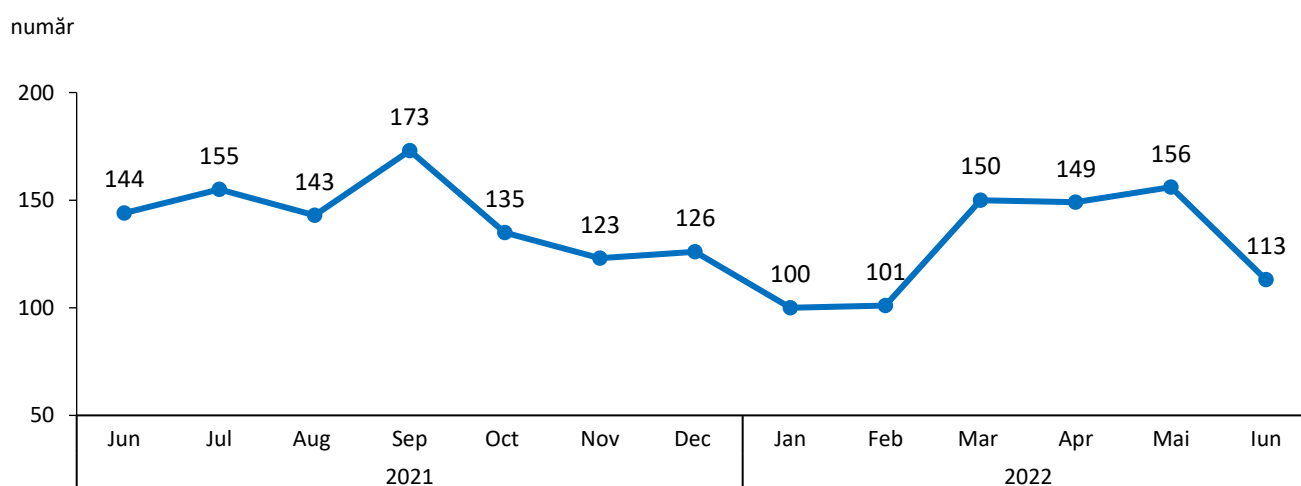

Domeniul: Construcții

AUTORIZAȚII DE CONSTRUIRE ELIBERATE PENTRU CLĂDIRI REZIDENȚIALE

- În perioada 1.I.-30.VI.2022, s-au eliberat 769 autorizații de construire pentru clădiri rezidențiale, în scădere cu 10,9% față de perioada 1.I.-30.VI.2021.
- În luna iunie 2022, s-au eliberat un număr de 113 autorizații de construire pentru clădiri rezidențiale, în scădere cu 21,5% față de luna iunie 2021.

Autorizații de construire eliberate pentru clădiri rezidențiale

- număr -

	Luna iunie			Perioada		
	iunie 2022	iunie 2021	iunie 2022 față de iunie 2021 %	1.I.-30.VI. 2022	1.I.-30.VI. 2021	1.I.-30.VI. 2022 față de 1.I.-30.VI. 2021 %
TOTAL	113	144	78,5	769	863	89,1
Mediul urban	19	23	82,6	106	120	88,3
Mediul rural	94	121	77,7	663	743	89,2

[Datele tabelului în format xlsx](#)

Evoluția autorizațiilor de construire eliberate pentru clădiri rezidențiale

[Datele tabelului în format xlsx](#)

Informații suplimentare:

Pentru interpretarea corectă a indicatorilor, vă rugăm să consultați [Precizările metodologice](#).

Informații suplimentare se pot obține din publicația statistică Buletin Statistic Lunar (termen de apariție 26 august 2022) și din baza de date TEMPO online a INS.

Arhiva comunicatelor de presă: <https://dambovita.insse.ro/categorie/comunicate-de-presa/>