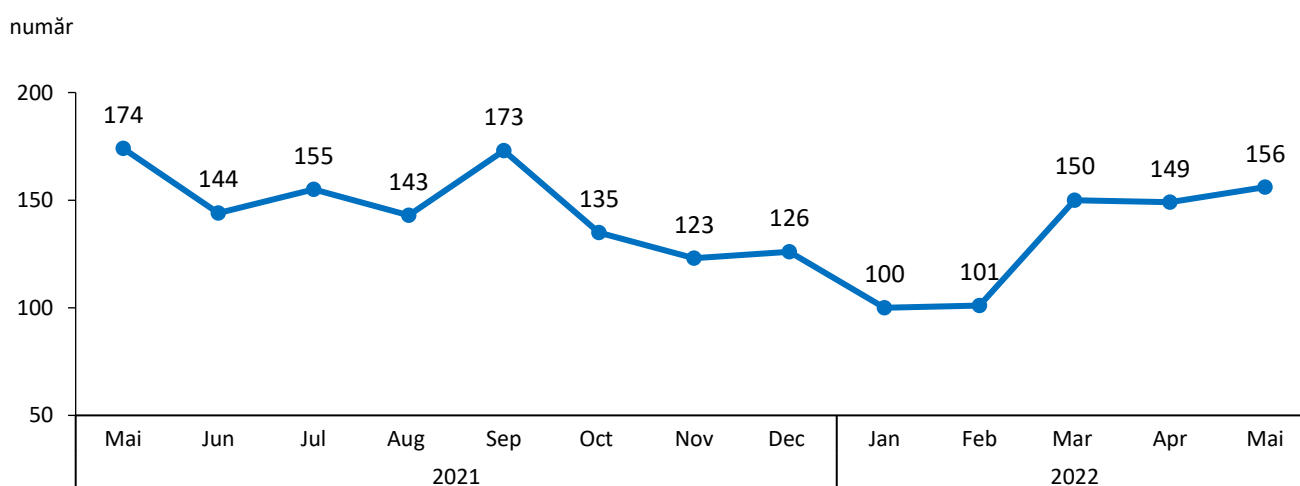

Domeniul: Construcții

AUTORIZAȚII DE CONSTRUIRE ELIBERATE PENTRU CLĂDIRI REZIDENȚIALE

- În perioada 1.I.-31.V.2022, s-au eliberat 656 autorizații de construire pentru clădiri rezidențiale, în scădere cu 8,8% față de perioada 1.I.-31.V.2021.
- În luna mai 2022, s-au eliberat un număr de 156 autorizații de construire pentru clădiri rezidențiale, în scădere cu 10,3% față de luna mai 2021.

Autorizații de construire eliberate pentru clădiri rezidențiale

- număr -

	Luna mai			Perioada		
	Mai 2022	Mai 2021	mai 2022 față de mai 2021 %	1.I.-31.V. 2022	1.I.-31.V. 2021	1.I.-31.V. 2022 față de 1.I.-31.V. 2021 %
TOTAL	156	174	89,7	656	719	91,2
Mediul urban	27	28	96,4	87	97	89,7
Mediul rural	129	146	88,4	569	622	91,5

[Datele tabelului în format xlsx](#)

Evoluția autorizațiilor de construire eliberate pentru clădiri rezidențiale

[Datele graficului în format xlsx](#)

Informații suplimentare:

Pentru interpretarea corectă a indicatorilor, vă rugăm să consultați [Precizările metodologice](#).

Informații suplimentare se pot obține din publicația statistică Buletin Statistic Lunar (termen de apariție 26 iulie 2022) și din baza de date TEMPO online a INS.

Arhiva comunicatelor de presă: <https://dambovita.insse.ro/categorie/comunicate-de-presa/>