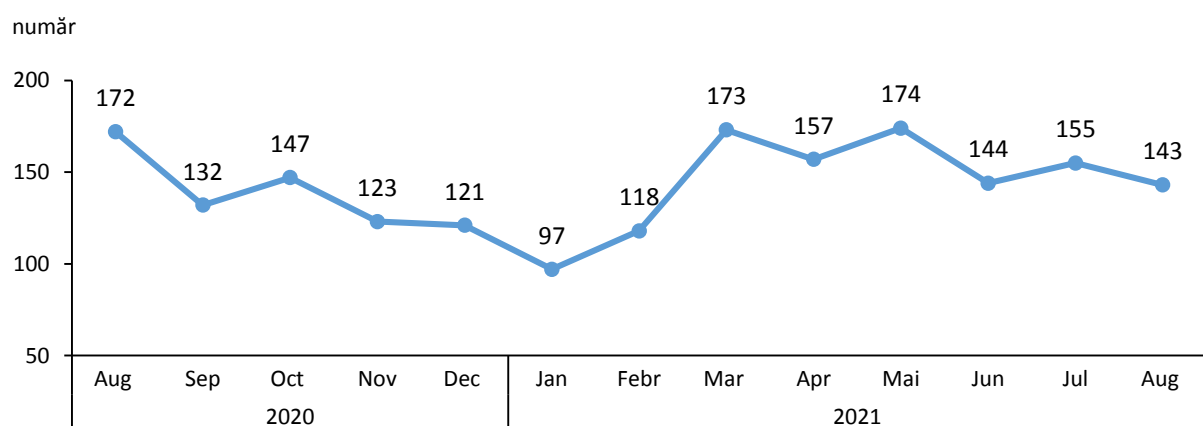

Domeniul: Construcții

AUTORIZAȚII DE CONSTRUIRE ELIBERATE PENTRU CLĂDIRI REZIDENȚIALE

- În perioada 1.I.-31.VIII.2021, s-au eliberat 1161 autorizații de construire pentru clădiri rezidențiale, în creștere cu 36,6% față de perioada 1.I.-31.VIII.2020.
- În luna august 2021, s-au eliberat un număr de 143 autorizații de construire pentru clădiri rezidențiale, în scădere cu 16,9% față de luna august 2020.

Autorizații de construire eliberate pentru clădiri rezidențiale

- număr -

	Luna august			Perioada		
	2021	2020	august 2021 față de august 2020 %	1.I.-31.VIII. 2021	1.I.-31.VIII. 2020	1.I.-31.VIII. 2021 față de 1.I.-31.VIII. 2020 %
TOTAL	143	172	83,1	1161	850	136,6
Mediul urban	19	27	70,4	161	126	127,8
Mediul rural	124	145	85,5	1000	724	138,1

Evoluția autorizațiilor de construire eliberate pentru clădiri rezidențiale

Informații suplimentare:

Pentru interpretarea corectă a indicatorilor, vă rugăm să consultați [Precizările metodologice](#).

Informații suplimentare se pot obține din publicația statistică Buletin Statistic Lunar (termen de apariție 26 octombrie 2021) și din baza de date TEMPO on line a INS.

Arhiva comunicatelor de presă: <http://www.dambovita.insse.ro/>