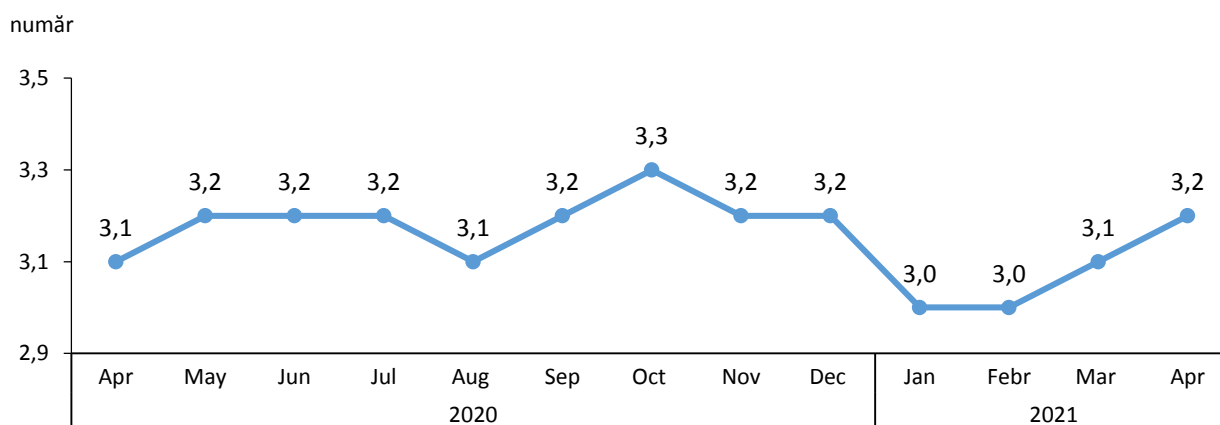

Evoluția ratei șomajului în perioada aprilie 2020 – aprilie 2021

Informații suplimentare:

Pentru interpretarea corectă a indicatorilor, vă rugăm să consultați [Precizările metodologice](#).

Informații suplimentare se pot obține din publicația statistică Buletin Statistic Lunar (termen de apariție 25 iunie 2021) și din baza de date TEMPO on line a INS.

Arhiva comunicatelor de presă: <http://www.dambovita.insse.ro/>