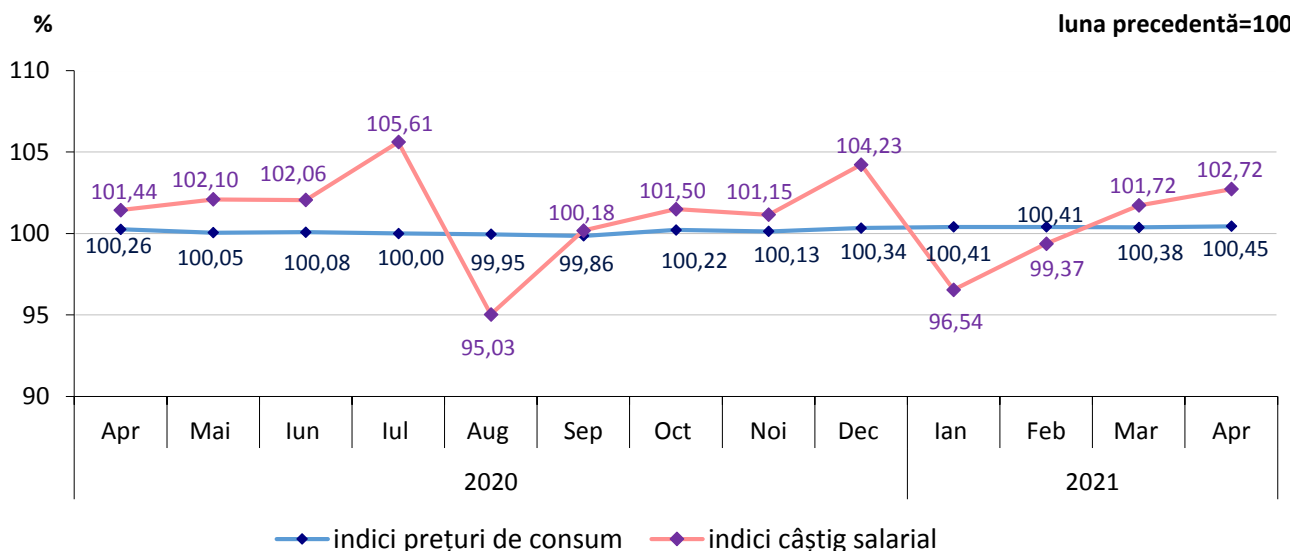

Evoluția indicilor prețurilor de consum și a indicilor câștigurilor salariale medii nete, în perioada aprilie 2020 – aprilie 2021

- **Numărul șomerilor** înregistrați la sfârșitul lunii aprilie 2021 era de 6139 persoane, cu 183 persoane mai multe față de luna martie 2021.
- **Rata șomajului** înregistrată în luna aprilie 2021 a fost de 3,2% în raport cu populația activă civilă, situată la același nivel cu cel înregistrat la nivel național (3,2%).