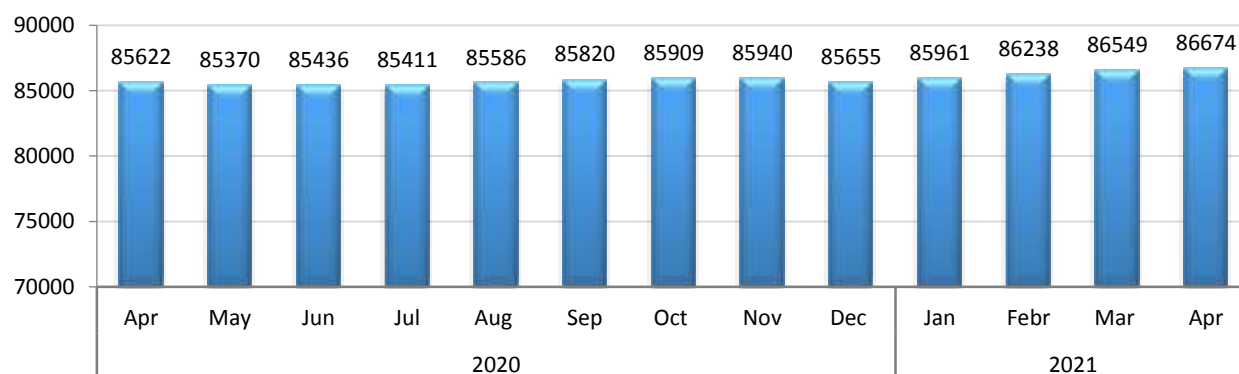

## ÎN LUNA APRILIE 2021, ÎN JUDEȚUL DÂMBOVIȚA:

- **EFFECTIVUL SALARIAȚILOR A CRESCUT CU 1,2% FAȚĂ DE LUNA APRILIE 2020**
- **CÂȘTIGUL SALARIAL MEDIU NOMINAL NET A FOST DE 2791 LEI, ÎN CREȘTERE CU 2,7% FAȚĂ DE LUNA MARTIE 2021**

- **Efectivul salariaților** din județul Dâmbovița la sfârșitul lunii aprilie 2021 a fost de 86674 persoane, în creștere cu 0,1% față de luna martie 2021 și cu 1,2% față de luna aprilie 2020.

### Evoluția efectivului salariaților în perioada aprilie 2020 – aprilie 2021

- **Câștigul salarial mediu nominal brut** în județul Dâmbovița, în luna aprilie 2021 a fost de 4491 lei, în creștere față de martie 2021, cu 2,4%.
- **Câștigul salarial mediu nominal net** a fost în luna aprilie 2021 de 2791 lei, în creștere cu 2,7% față de luna martie 2021. Valorile cele mai mari ale câștigului salarial mediu nominal net s-au înregistrat în servicii (2807 lei), iar cele mai mici în agricultură, silvicultură și pescuit (2628 lei) și în industrie și construcții (2787 lei).
- **Indicele câștigului salarial real<sup>1</sup>** a fost de 102,3% pentru luna aprilie 2021 față de luna martie 2021.