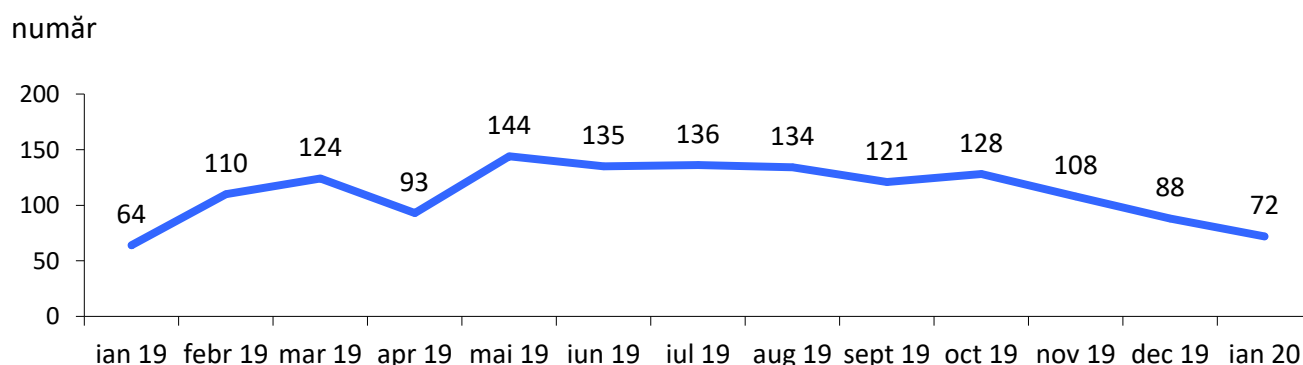

Domeniul: Construcții

AUTORIZAȚII DE CONSTRUIRE ELIBERATE PENTRU CLĂDIRI REZIDENȚIALE

- În luna ianuarie 2020, s-au eliberat un număr de 72 autorizații de construire pentru clădiri rezidențiale, în creștere cu 12,5% față de luna ianuarie 2019.

Autorizații de construire eliberate pentru clădiri rezidențiale

- număr -

	Luna ianuarie		
	2020	2019	ianuarie 2020 față de ianuarie 2019 %
TOTAL	72	64	112,5
Mediul urban	14	12	116,7
Mediul rural	58	52	111,5

Evoluția autorizațiilor de construire eliberate pentru clădiri rezidențiale

Informații suplimentare:

Pentru interpretarea corectă a indicatorilor, vă rugăm să consultați [Precizările metodologice](#).

Informații suplimentare se pot obține din publicația statistică Buletin Statistic Lunar (termen de apariție 27 martie 2020) și din baza de date TEMPO on line a INS.

Arhiva comunicatelor de presă: <http://www.dambovita.insse.ro/>